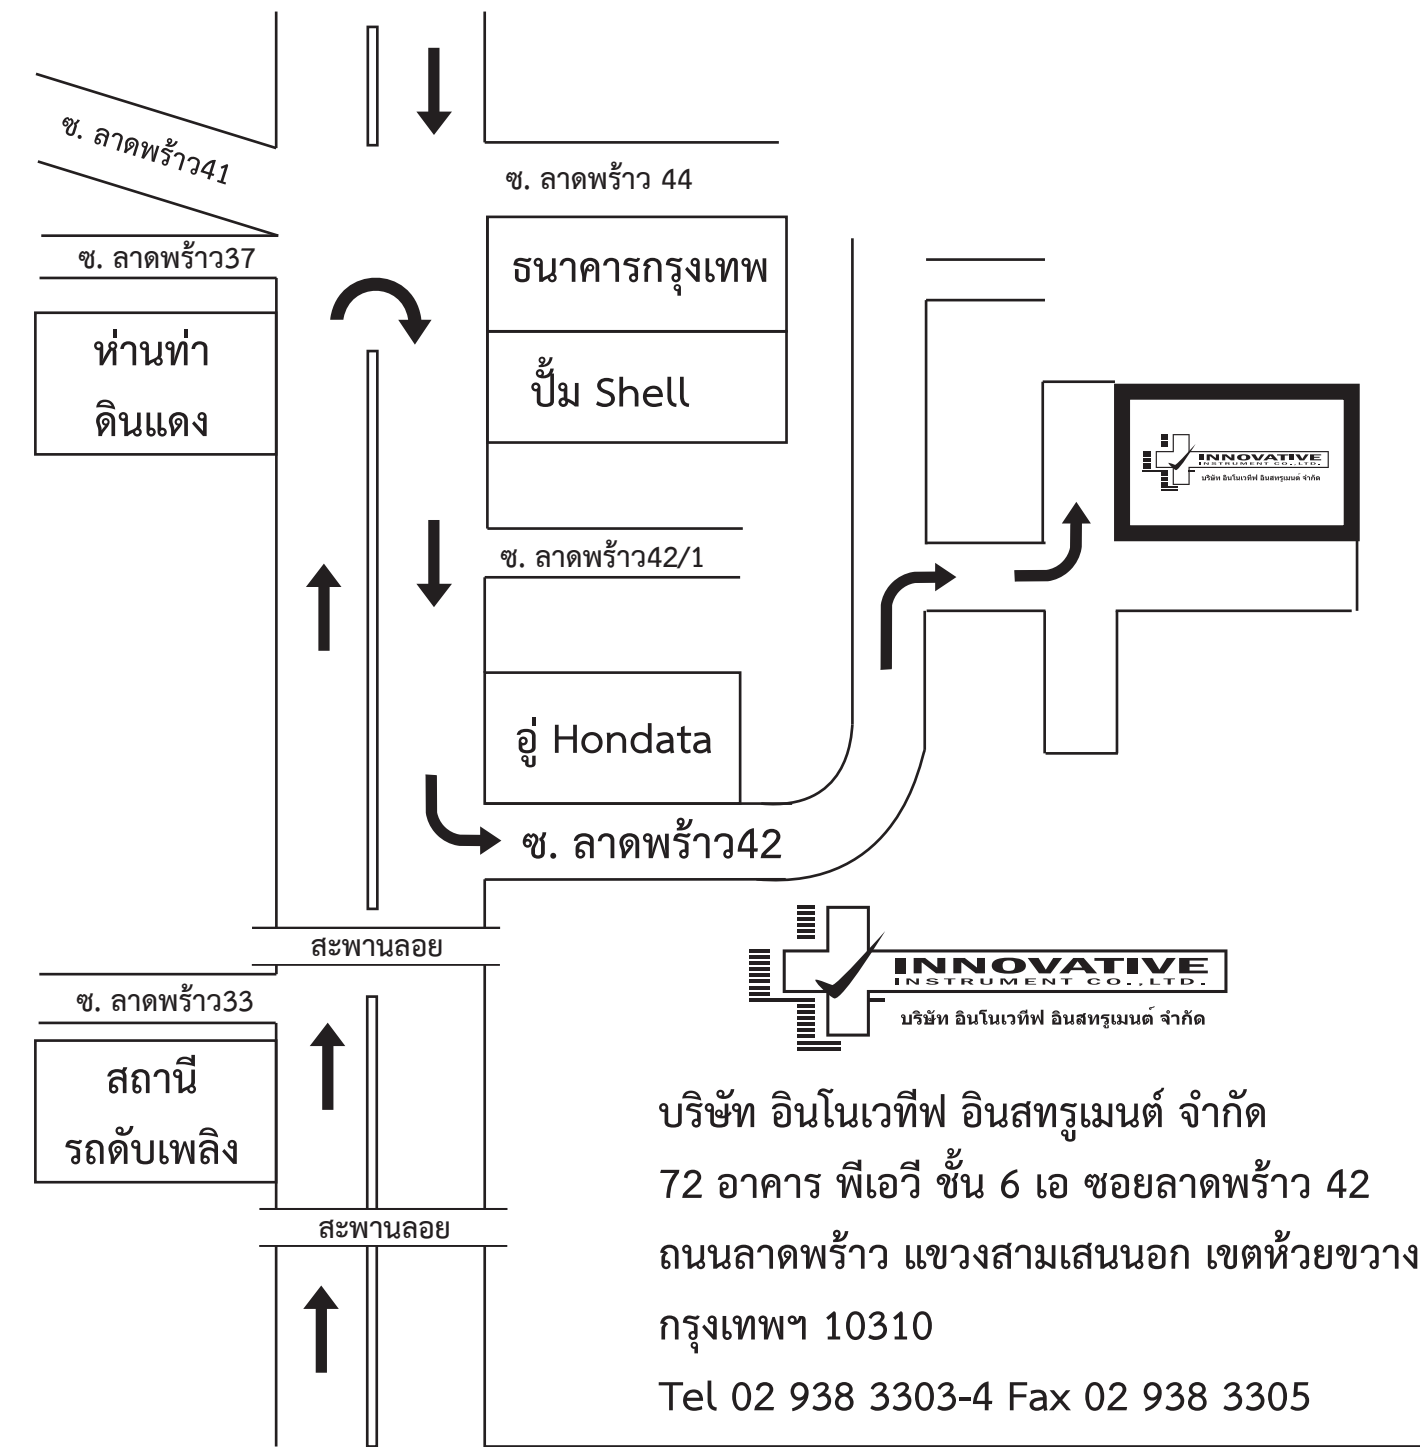

ไปบางกะปิ

บริษัท อินโนเวทีฟ อินสตรูเมนต์ จำกัด
 72 อาคาร พีเอวี ชั้น 6 เอ ซอยลาดพร้าว 42
 ถนนลาดพร้าว แขวงสามเสนนอก เขตห้วยขวาง
 กรุงเทพฯ 10310
 Tel 02 938 3303-4 Fax 02 938 3305

ไปรัชโยธิน

ถนนรัชดาภิเษก

ไปพระราม9

สถานีรถไฟ
ใต้ดิน MRT

ถนนลาดพร้าว

ไป 5 แยกลาดพร้าว